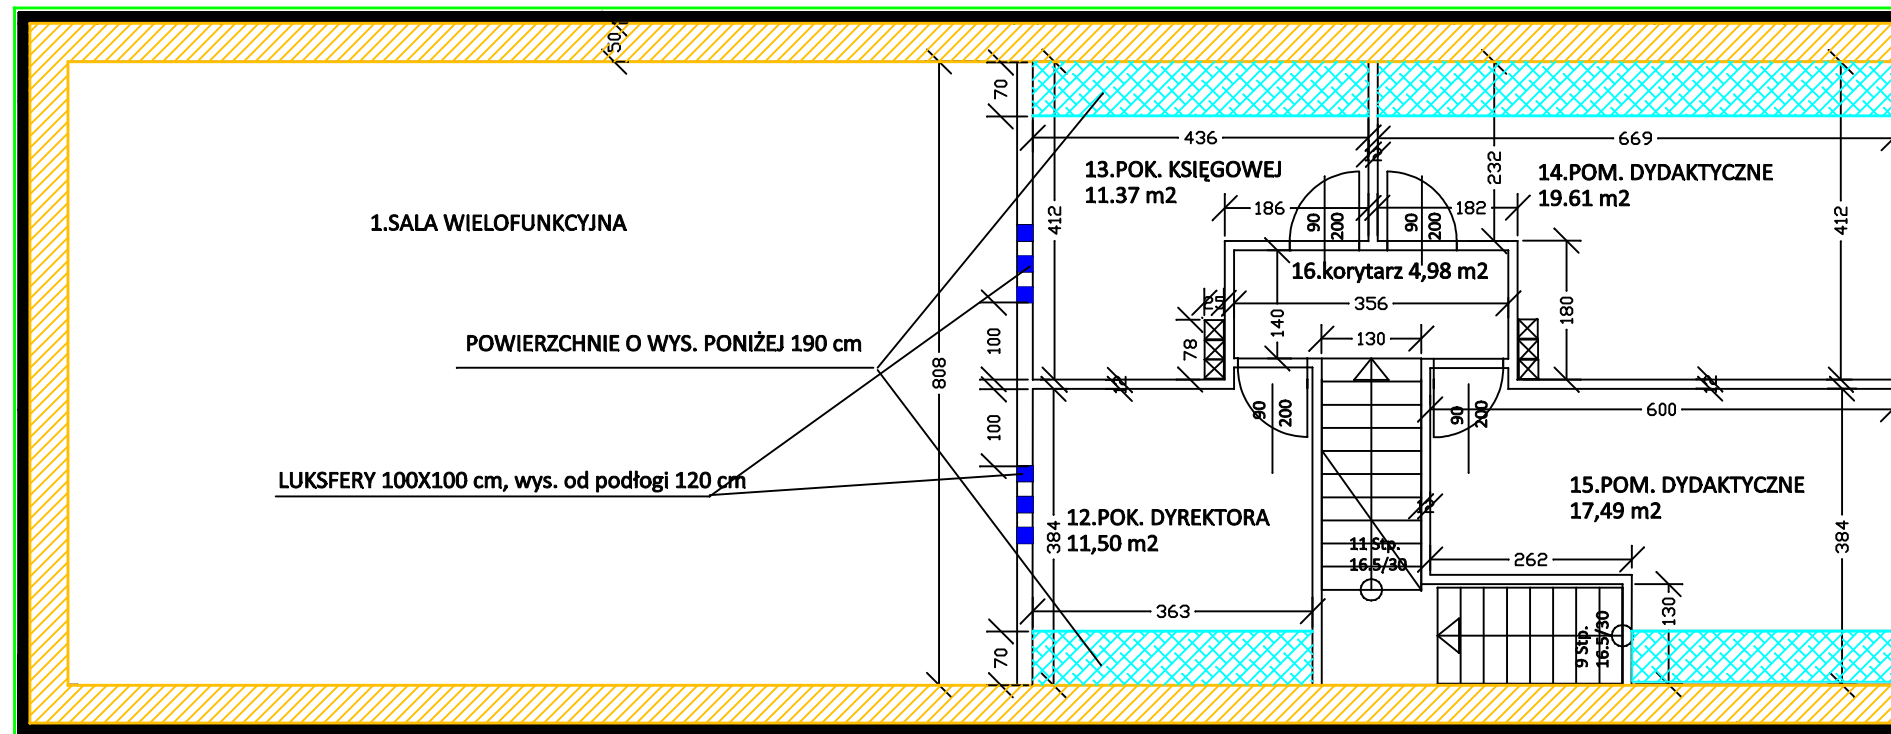

RZUT - PODDASZA - PROJEKT

KOŁOREM ZIELONYM OZNACZONO GRANICE PROJEKTU
KOŁOREM POMARAŃCZOWYM OZNACZONO NOWE ŚCIANY KOLANKOWE