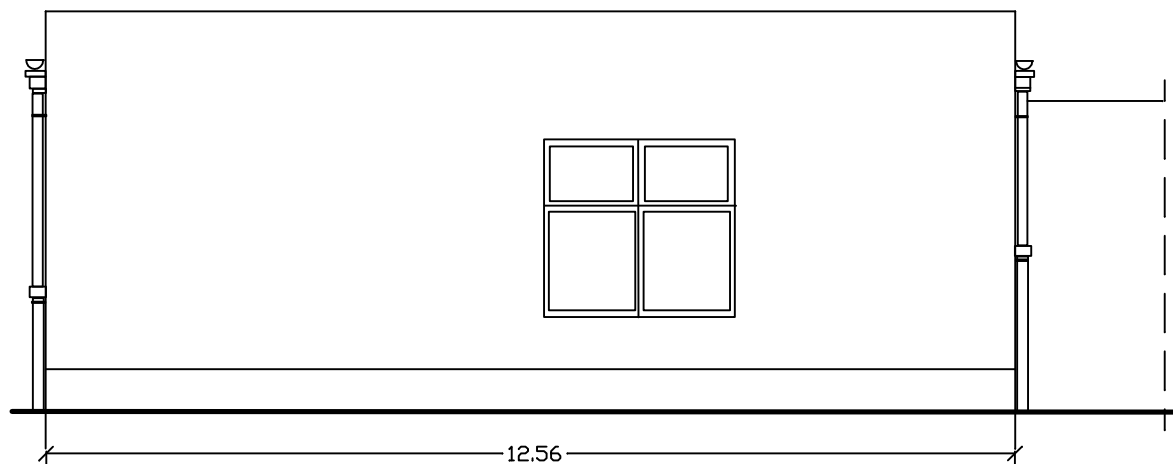

INWENTARYZACJA BUDYNEK 1 PRZEDSZKOLE ELEWACJA POŁUDNIOWA

INWENTARYZACJA BUDYNEK 1 PRZEDSZKOLE ELEWACJA PÓŁNOCNA

ZRIB Andrzej Krawczyk 01-390 W-wa ul. Puszczy Solskiej 1m20		
Projekt: Termomodernizacja Budynku Szkoły w Młodzieszynie		
Obiekt: Bud. Szkoły	Adres: 96-512 Młodzieszyn ul. Wspólna 13A	
Rys. Inwentaryzacja bud. 1 elew. ptd. i ptn.		Skala: 1:100
Opracował: techn. bud. Andrzej Krawczyk upr. bud. St-1527/73		Rys. Nr 2
Projektant: techn. bud. ELŻBIETA LASOTA upr. bud. UAN-8388(93)89		
Branża: Architektura		Data: 2011-07