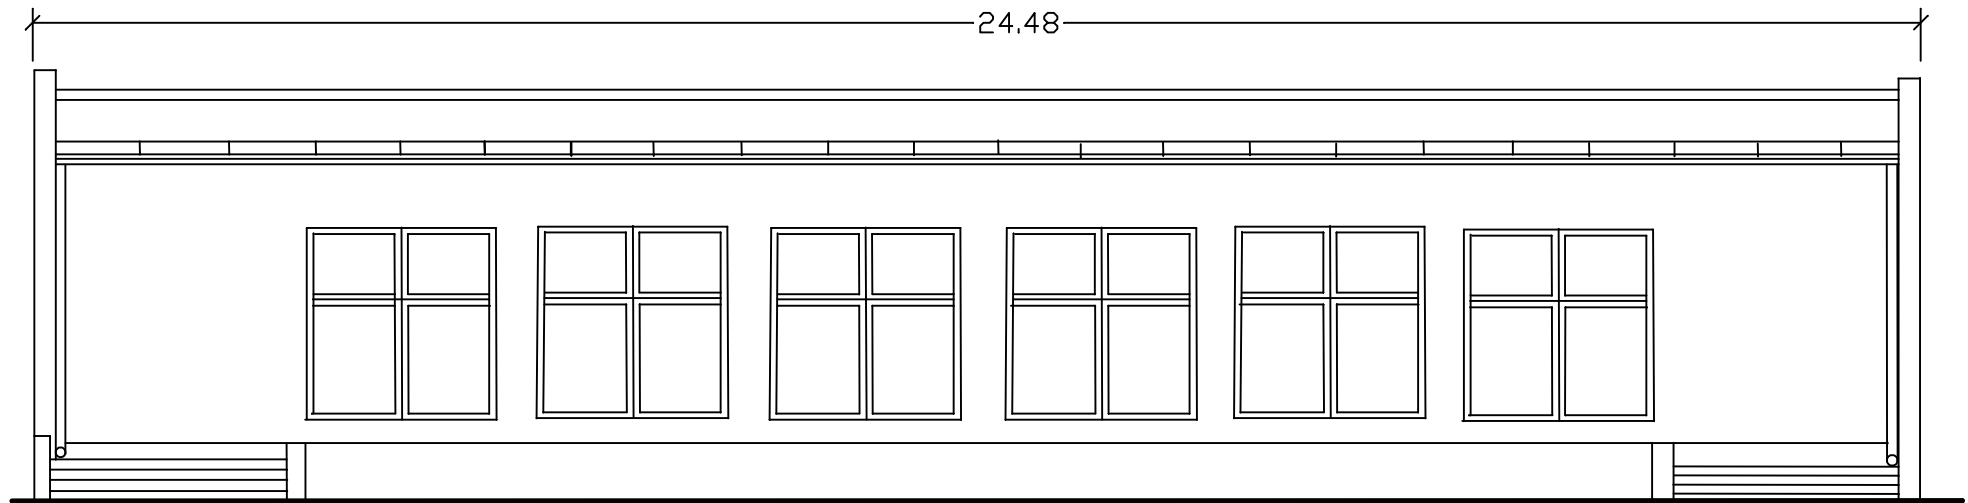

INWENTARYZACJA BUDYNEK 1 PRZEDSZKOLE ELEWACJA WSCHODNIA

INWENTARYZACJA BUDYNEK 1 PRZEDSZKOLE ELEWACJA ZACHODNIA

ZRIB Andrzej Krawczyk 01-390 W-wa ul. Puszczy Solskiej 1m20		
Projekt: Termomodernizacja Budynku Szkoły w Młodzieszynie		
Obiekt: Bud. Szkoły	Adres: 96-512 Młodzieszyn ul. Wspólna 13A	
Rys. Inwentaryzacja bud. 1 elew. wsch. zach.		Skala: 1:100
Opracował: techn. bud. Andrzej Krawczyk upr. bud. St-1527/73		Rys.Nr 3
Projektant: techn. bud. ELŻBIETA LASOTA upr. bud. UAN-8388(93)89		
Branża: Architektura		Data: 2011-07