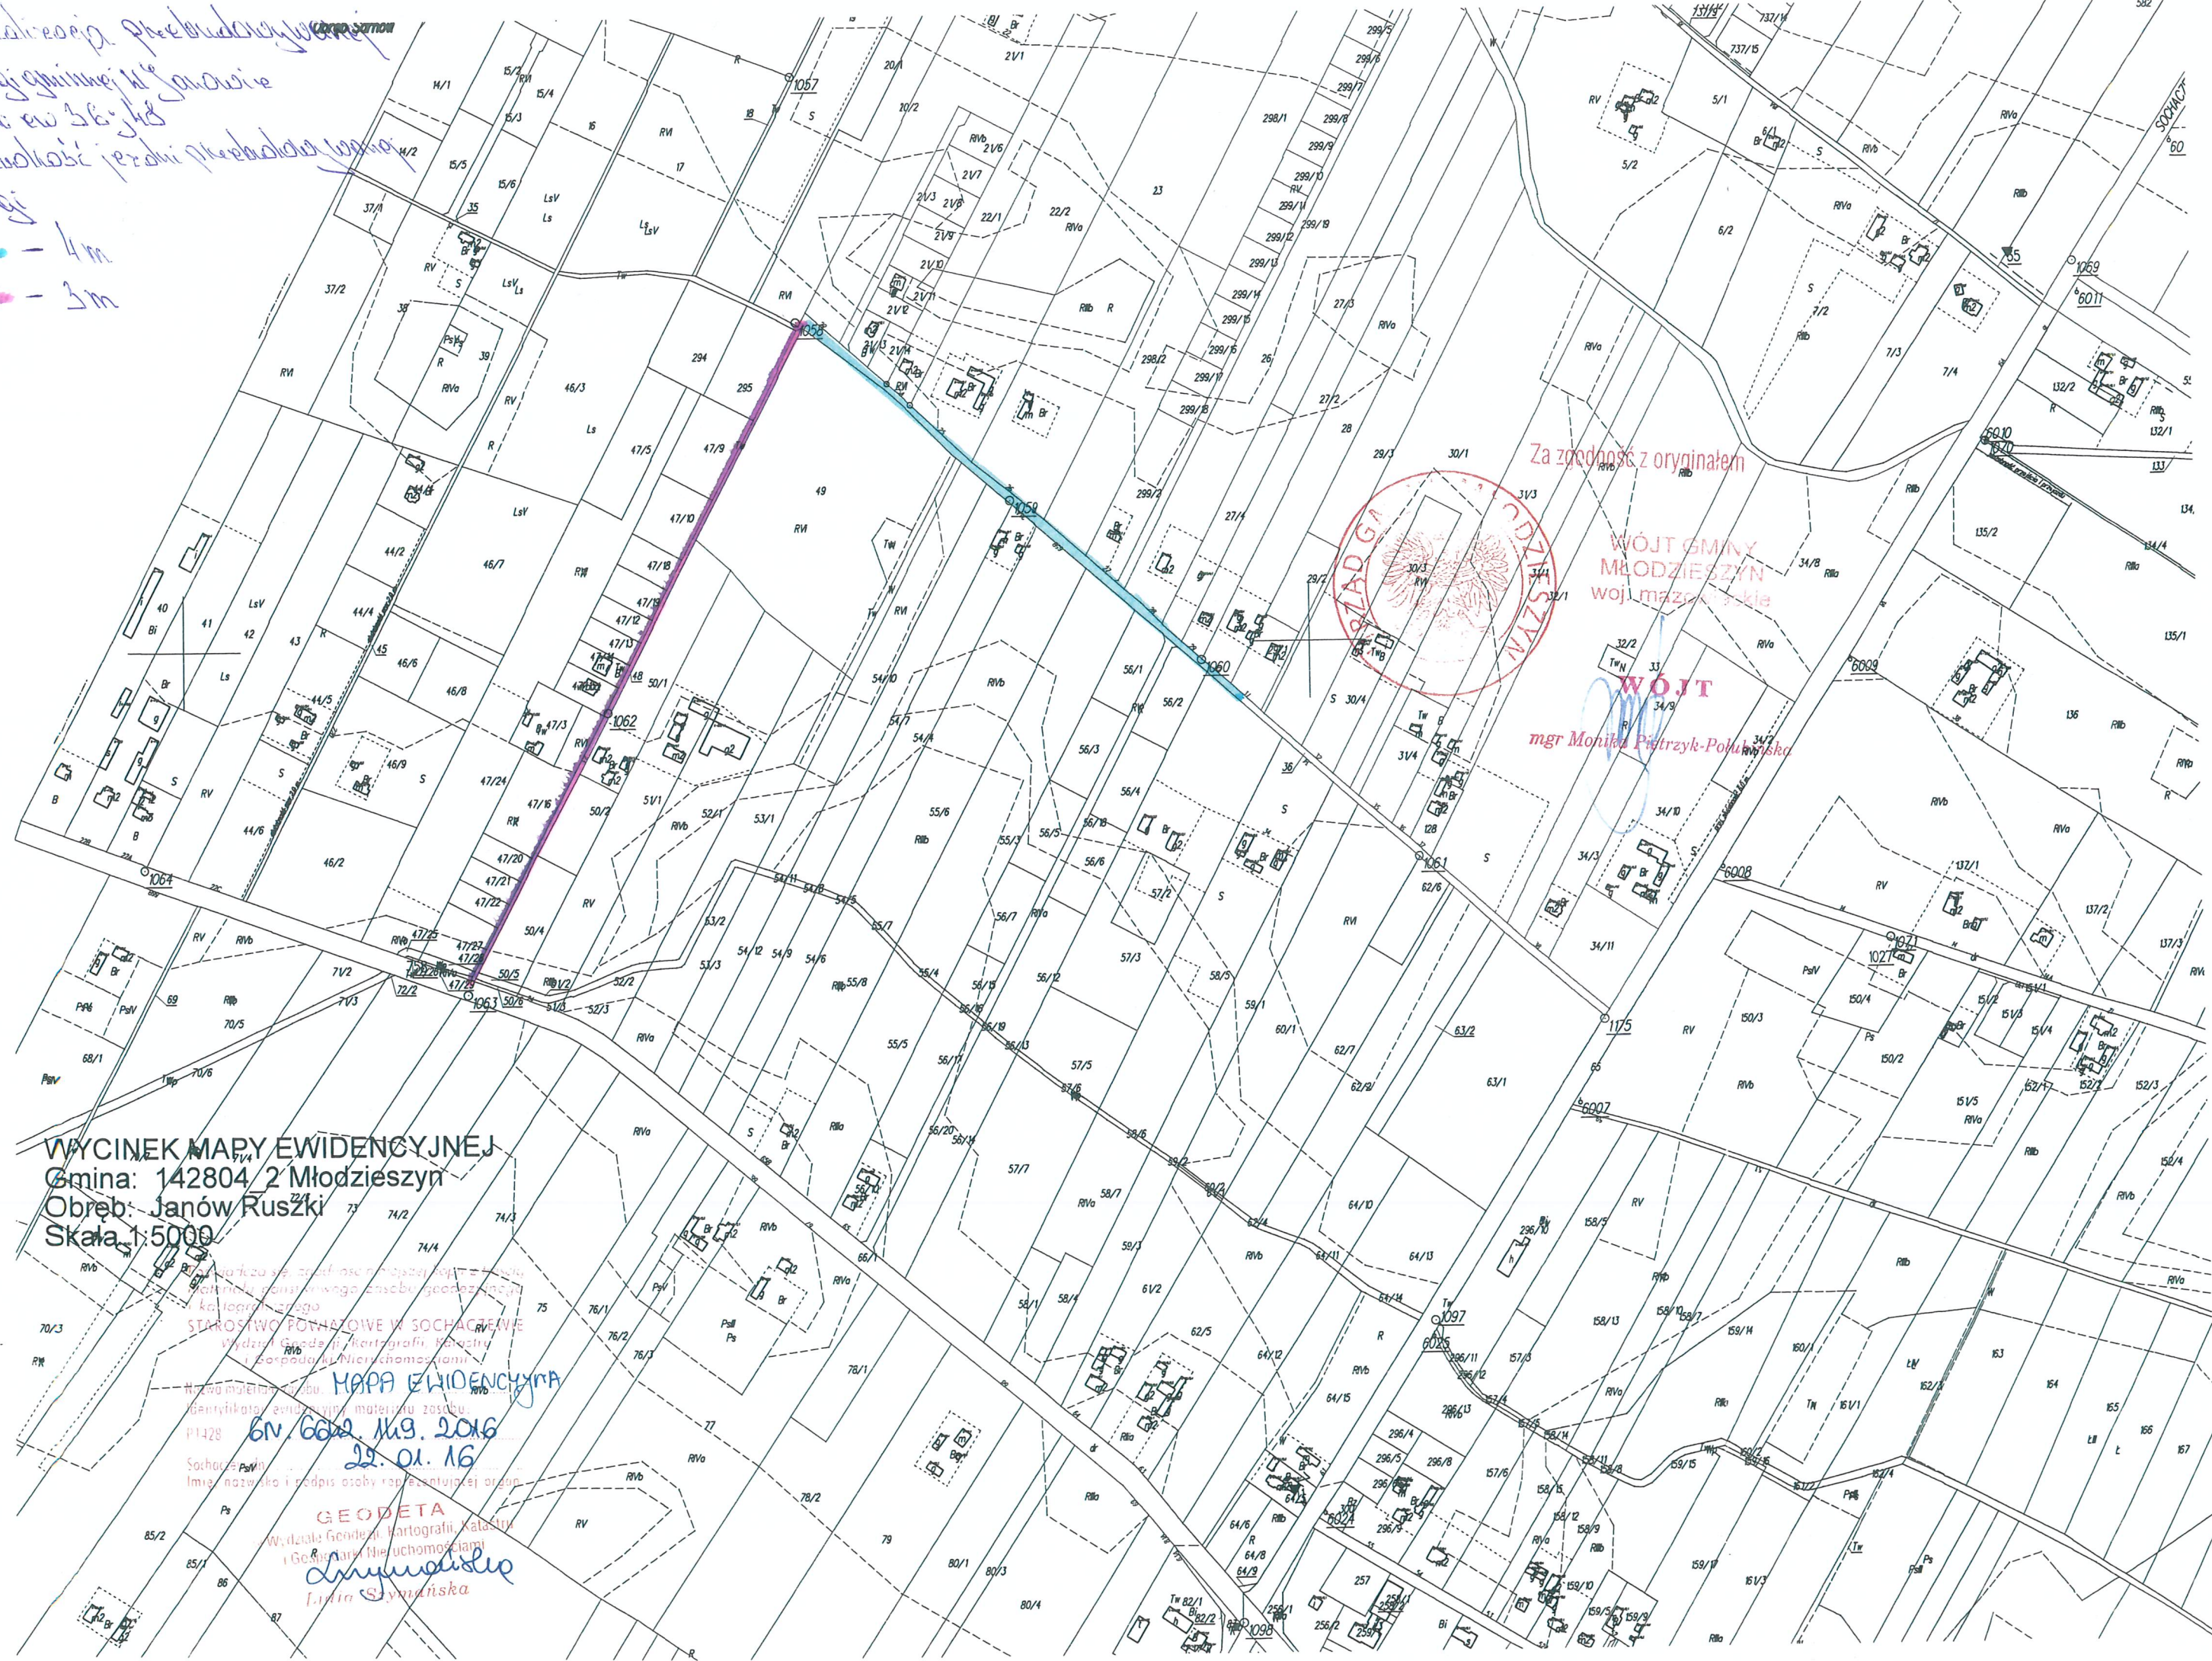

Lokalizacja przebudowywanej drogi gminnej w Janowie i sk na ew 36:148
Stawka za jeden przewidywany dzień
drogi
— 4m
— 3m

WYCINEK MAPY EWIDENCYJNEJ
Gmina: 142804_2 Młodzieszyn
Obręb: Janów Ruszki
Skala: 1:5000

Urząd Gminy Młodzieszyn
Starostwo Powiatowe w Sochaczewie
Wydział Geodezji, Kartografii, Katastru
i Gospodarki Nieruchomościami
Mappa ewidencyjna
6N. 602. Nr. 9. 2016
22. 01. 16

GEODETA
Wydział Geodezji, Kartografii, Katastru
i Gospodarki Nieruchomościami
Anna Szymańska
Julia Szymańska