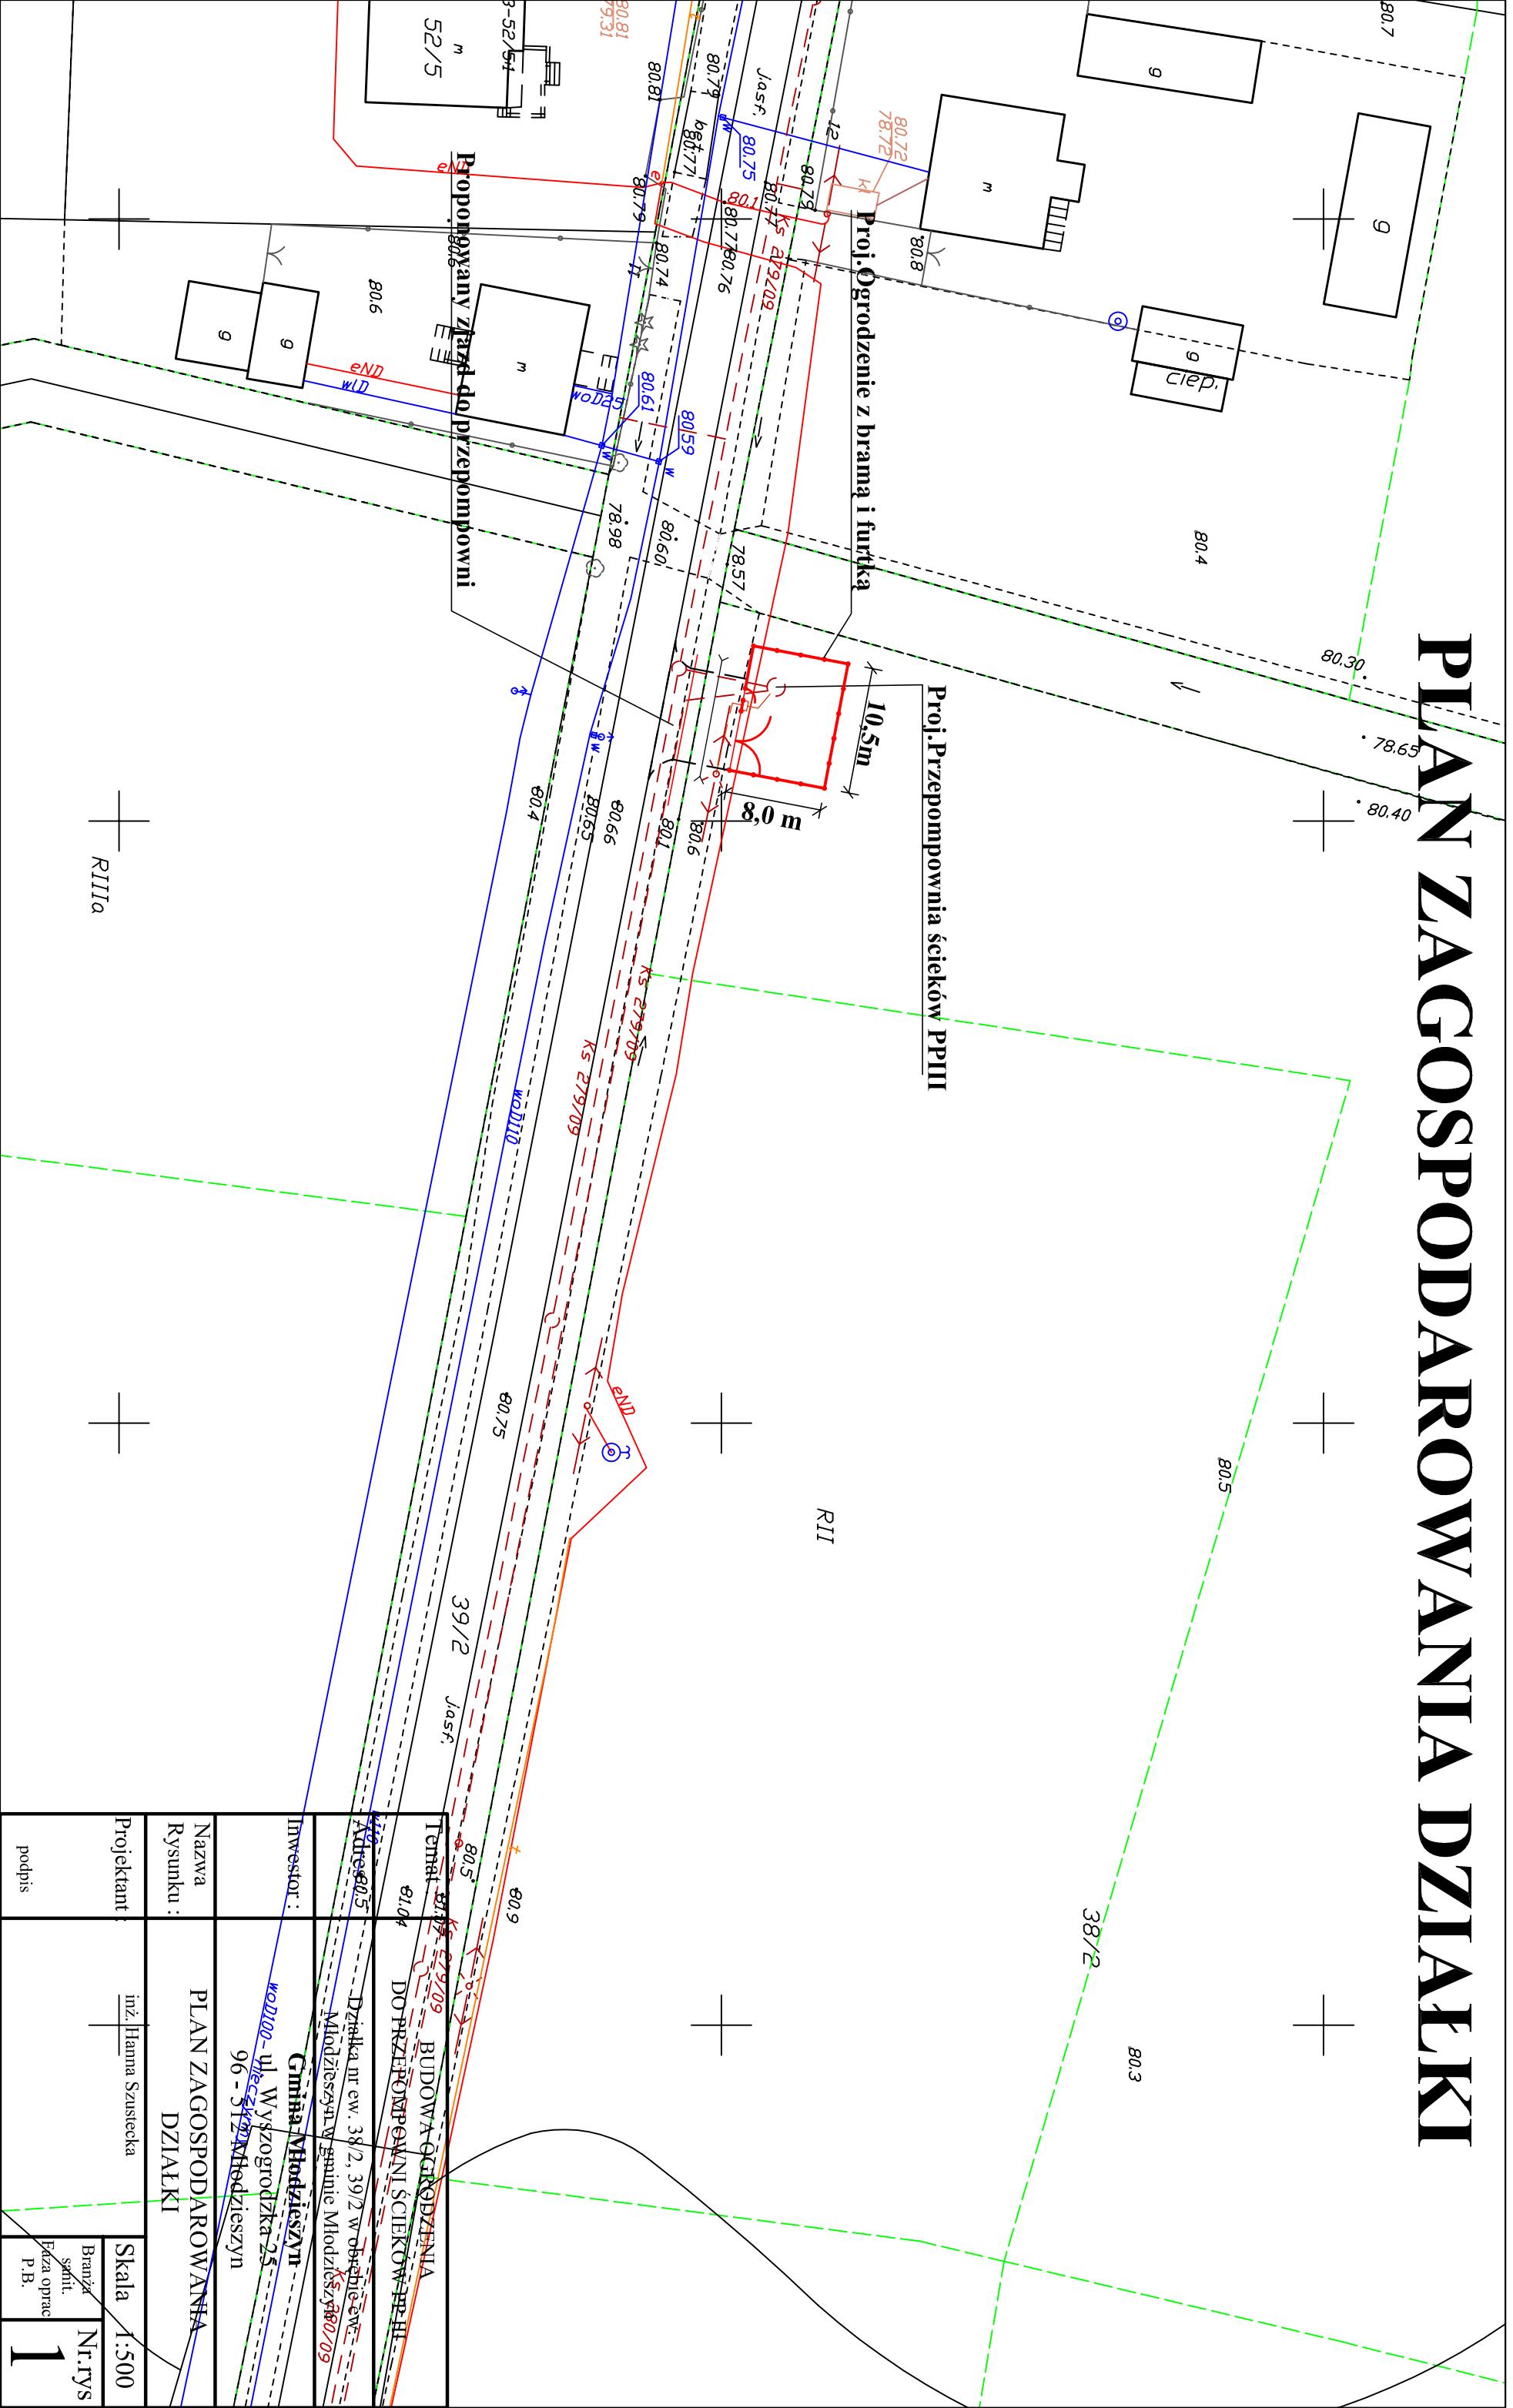

PLAN ZAGOSPODAROWANIA DZIAŁKI

Investor :		Gmina Młodzieszyn	
Nazwa Rysunku :		PLAN ZAGOSPODAROWANNA DZIAŁKI	
Projektant :		inż. Hanna Szusicka	
Adres :		Działka nr ew. 38/2, 39/2 w obrębie ew. Młodzieszyn w gminie Młodzieszyn	
Temat :		BUDOWA OGRÓDZENIA DO PRZEPROPOMIENI ŚCIEKÓW PPIII	
Nazwa Rysunku :		PLAN ZAGOSPODAROWANNA DZIAŁKI	
Projektant :		inż. Hanna Szusicka	
Skala :		1:500	
Branża :		skanit.	
Nr. rys :		1	
Podpis :		P.B.	